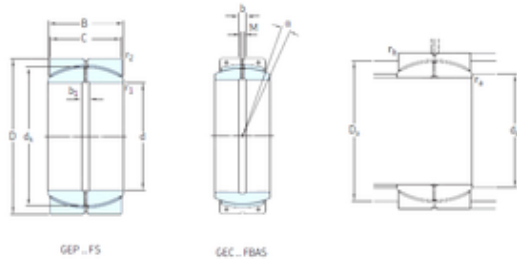

NTN Machinery Manufacturing Co., Ltd

560 mm x 800 mm x 400 mm SKF GEP560FS
plain bearings

Bearing No. GEP560FS

Size	560x800x400 mm
Bore Diameter	560 mm
Outer Diameter	800 mm
Width	400 mm
d	560 mm
D	800 mm
B	400 mm
C	380 mm
b	27 mm
b1	27 mm
dk	723 mm
r1 min.	2 mm
r2 min.	5 mm
M	10 mm
da min.	585 mm
da max	602 mm
Da min	673 mm
Da max.	758 mm
ra max.	2 mm
rb max.	5 mm
Angle	2 °
Weight	730 Kg
Basic dynamic load rating (C)	19600 kN

GEP560FS Bearing 2D drawings and 3D CAD models