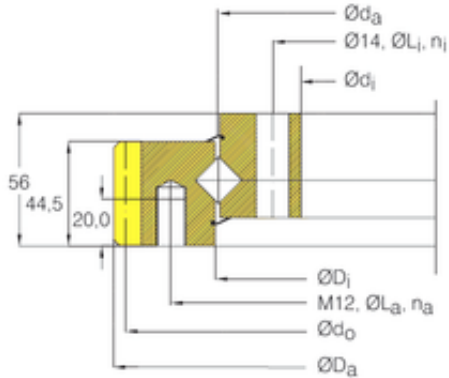

NTN Machinery Manufacturing Co., Ltd

SIGMA RSA 14 0414 N thrust ball bearings

Bearing No. RSA 14 0414 N

RSA 14 0414 N Bearing 2D drawings and 3D CAD models

Bore Diameter	344 mm
Outer Diameter	503,3 mm
d	344 mm
D	503,3 mm
Da	503,3 mm
Z	99 mm
m	5 mm
di	344 mm
Di	417 mm
da	413 mm
La	455 mm
na	20 mm
ni	24 mm
Li	368 mm
d0	495 mm